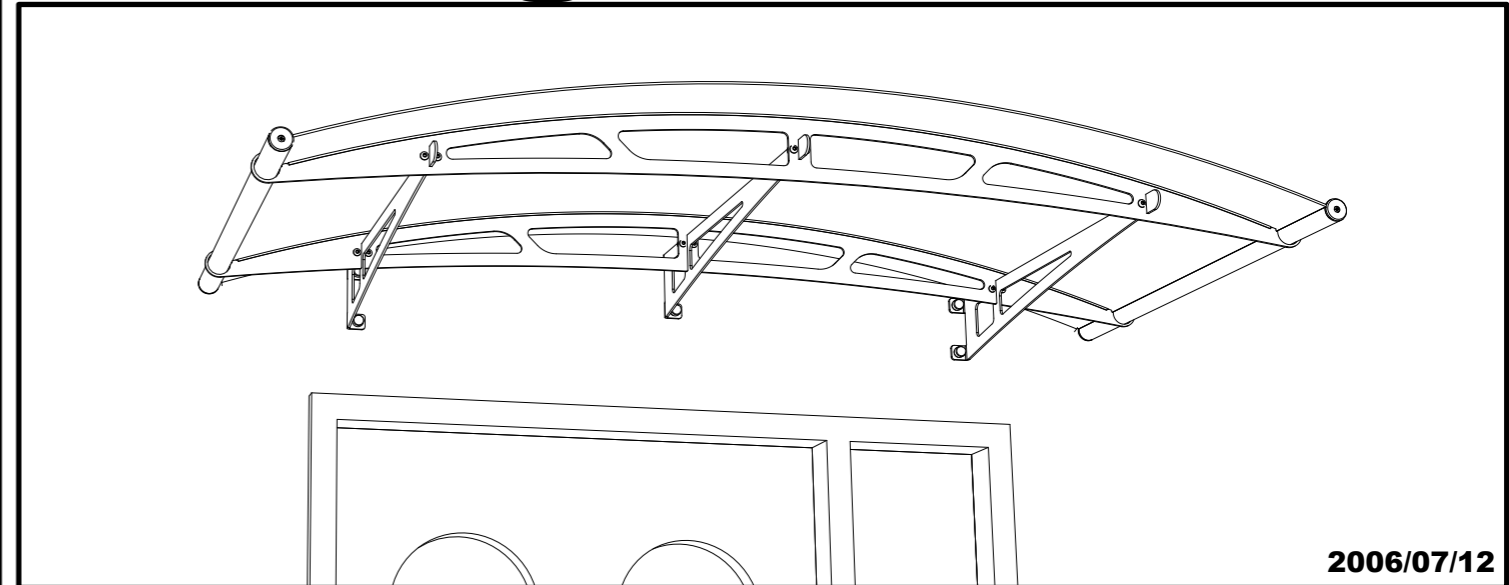

LIGHTLINE®

Rundbogendach L1900

2006/07/12

Achtung!
 Vor Montage des Daches Beschaffenheit Ihres Mauerwerks überprüfen, ggf. müssen andere Schrauben u. Dübel (z. B. Hohlraumdübel o. ä.), als im beigelegten Montage-Set verwendet werden.