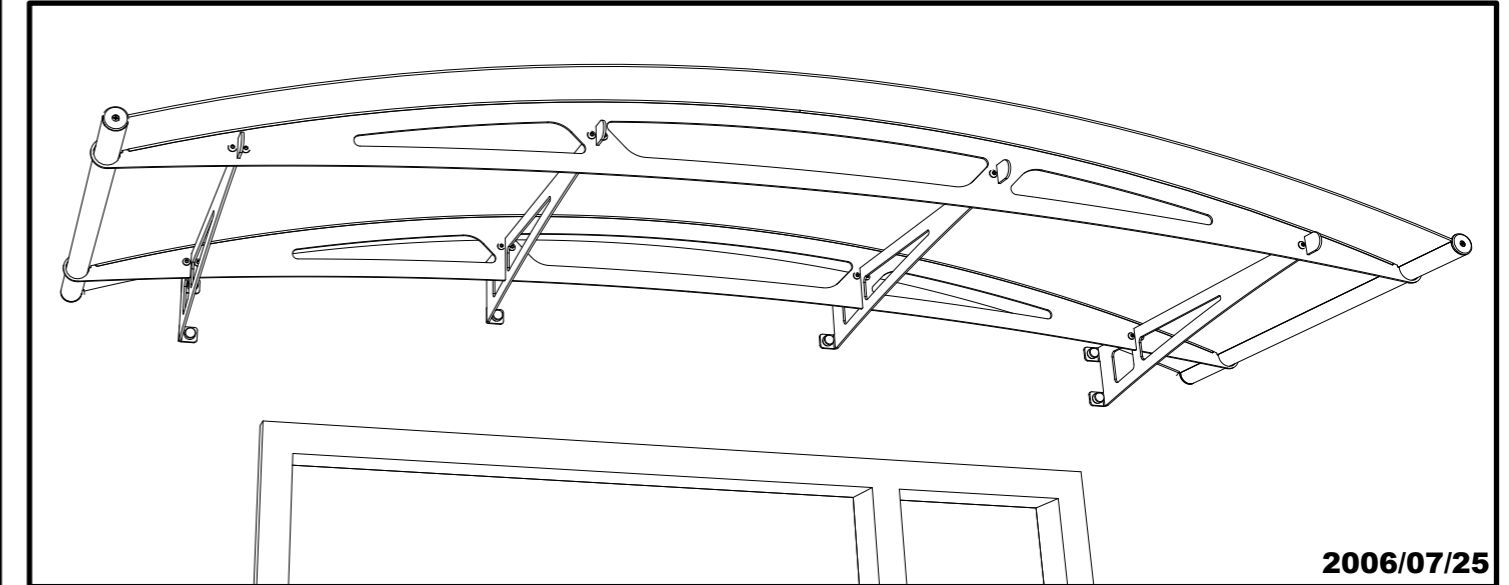

LIGHTLINE®

Rundbogendach L2500

2006/07/25

Achtung!
 Vor Montage des Daches Beschaffenheit Ihres Mauerwerks überprüfen, ggf. müssen andere Schrauben u. Dübel (z. B. Hohlraumdübel o. ä.), als im beigefügten Montage-Set verwendet werden.