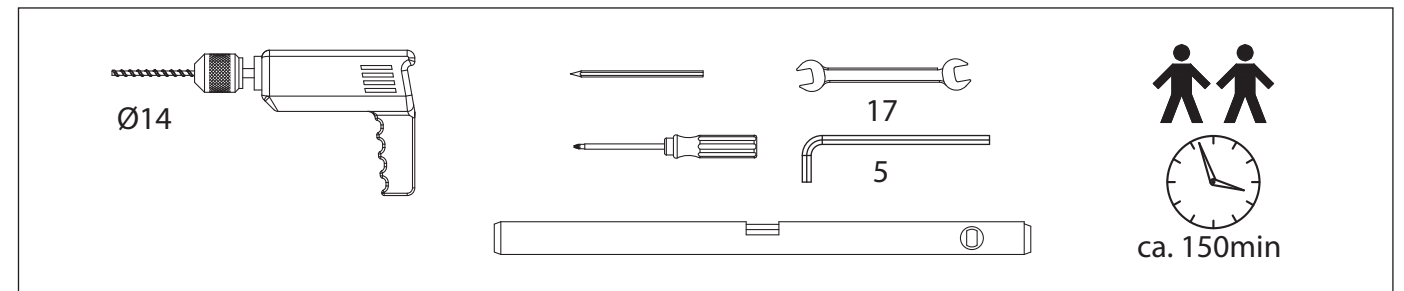

LIGHTLINE®

VORDACH-SYSTEM · CANOPY SYSTEM · SYSTÈME D'AUVENT

GIEBELDACH
GABLE ROOF
TOIT À PIGNON

GD L(W) 2500

D Achtung!

Bitte überprüfen Sie vor der Montage des Daches die Beschaffenheit Ihres Mauerwerks. Ggf. müssen andere Schrauben und Dübel (z. B. Hohlraumdübel o.ä.), als die im beigefügten Montage-Set verwendet werden.