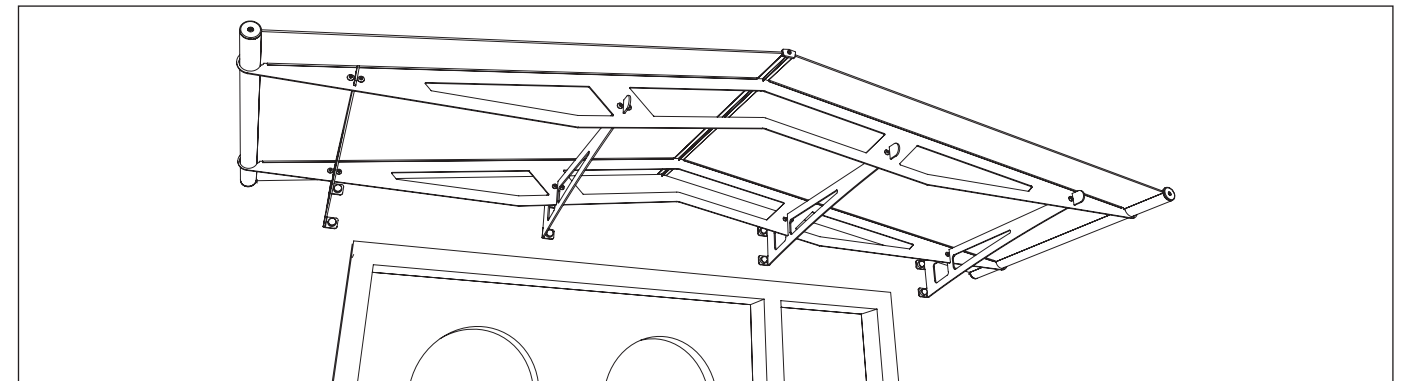

LIGHTLINE®

VORDACH-SYSTEM · CANOPY SYSTEM · SYSTÈME D'AUVENT

GIEBELDACH
GABLE ROOF
TOIT À PIGNON

GD L(W) 2500

D Achtung!

Bitte überprüfen Sie vor der Montage des Daches die Beschaffenheit Ihres Mauerwerks. Ggf. müssen andere Schrauben und Dübel (z. B. Hohlraumdübel o.ä.), als die im beigefügten Montage-Set verwendet werden.