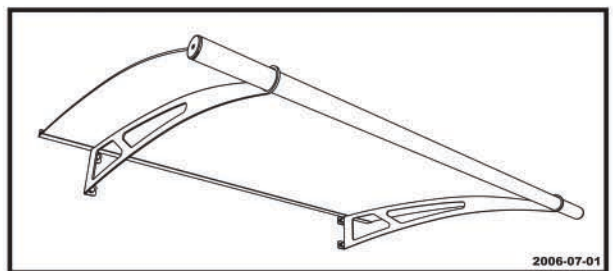

LIGHTLINE[®] 205 XL

Achtung!
Vor Montage des Daches Beschaffenheit Ihres Mauerwerks überprüfen, ggf. müssen andere Schrauben u. Dübel (z. B. Hohlraumdübel o. ä.), als im beigelegten Montage-Set verwendet werden.